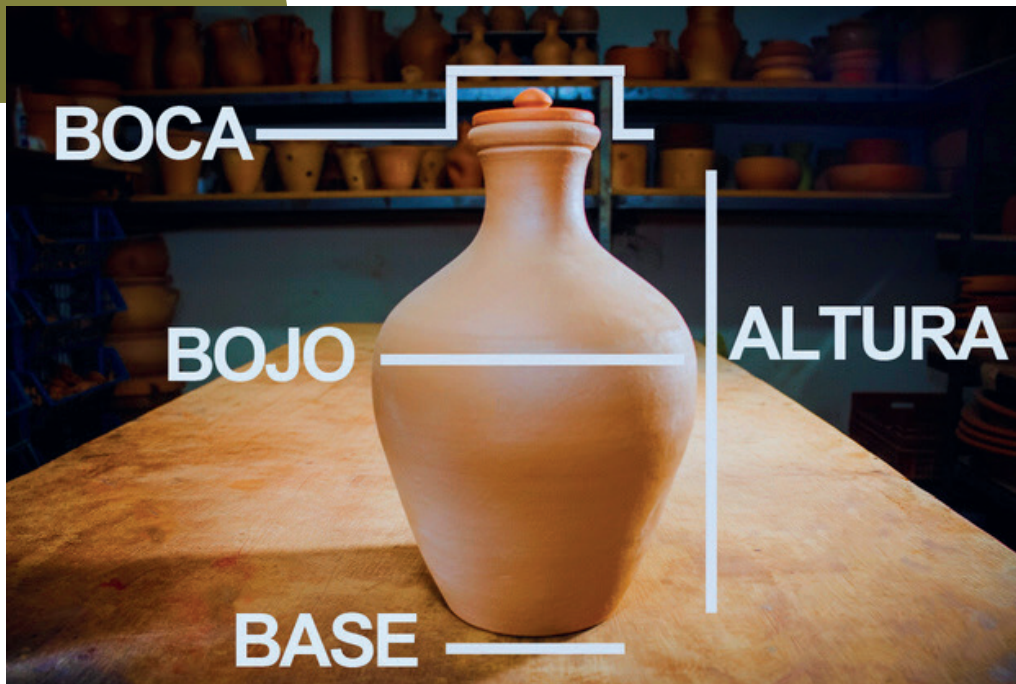

Vaso Assentamento

Referência	Capacidade
VASS06	17 cm x 23 cm
VASS08	20 cm x 27 cm
VASS010.....	26 cm x 32 cm

Como medir?

Tabela para lojista

Para obter nossa tabela de preço para lojista é necessário fazer ou atualizar seu cadastro conosco, enviando os seguintes dados: